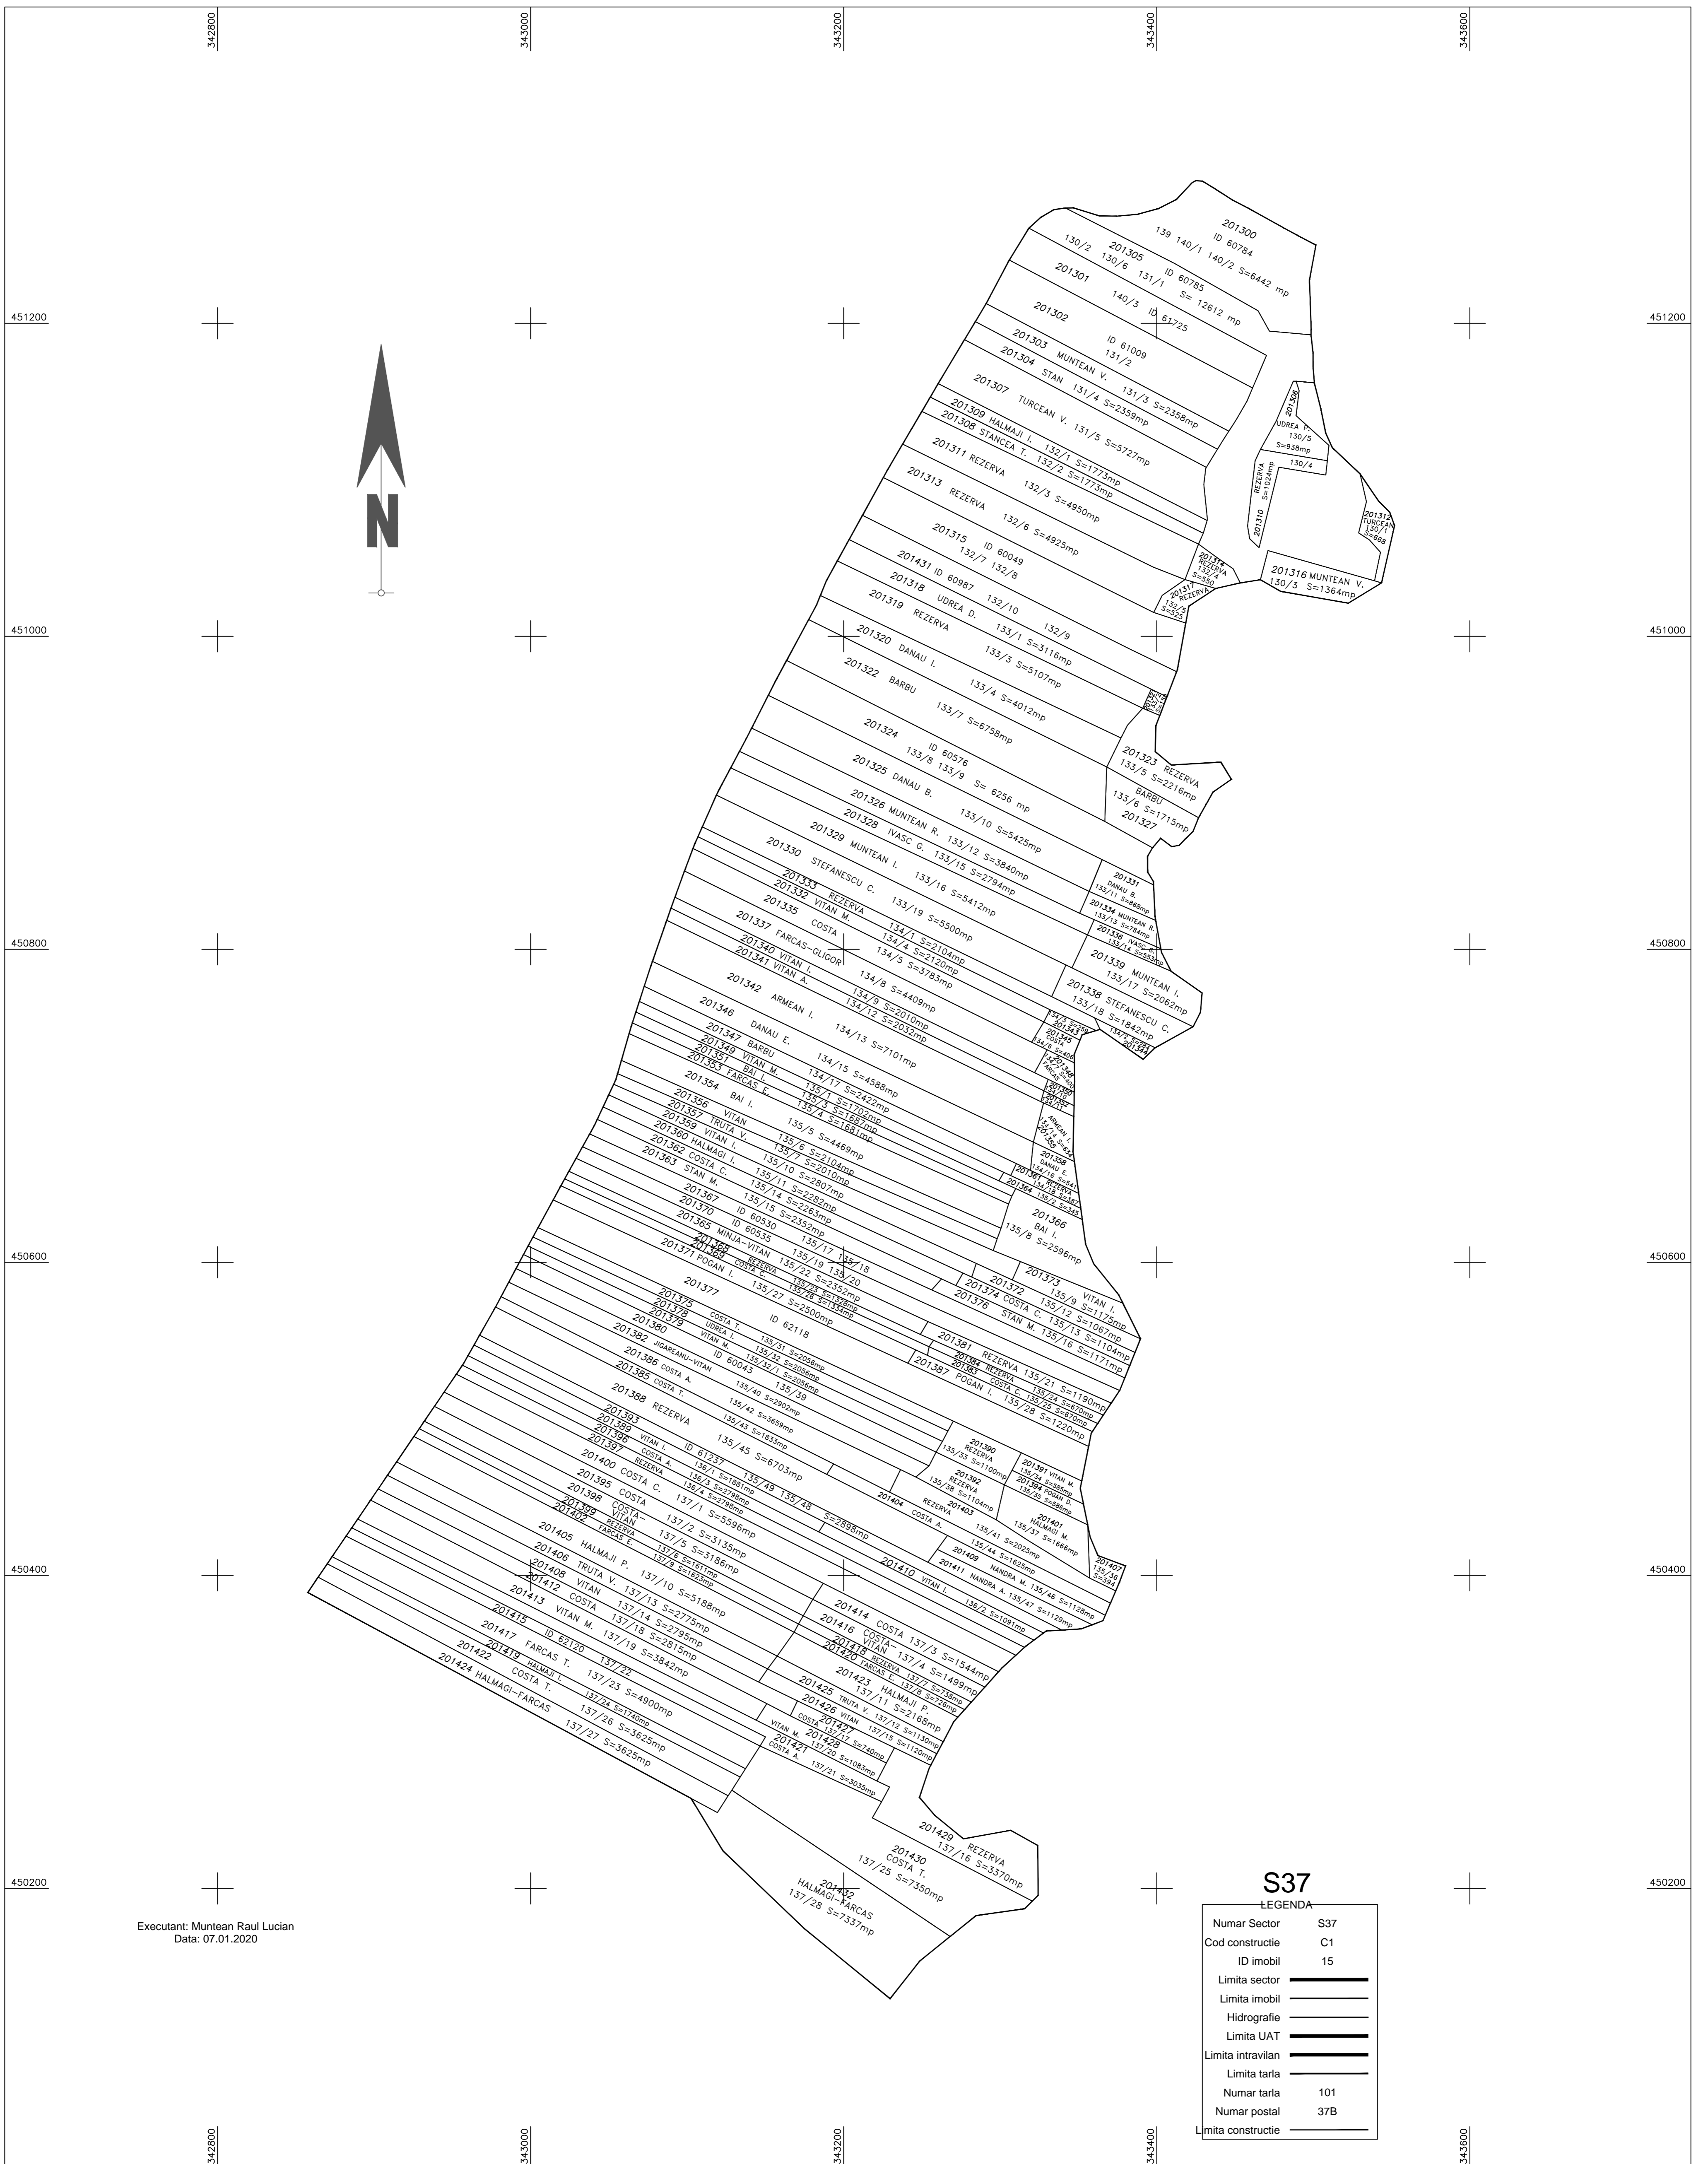

# PLAN CADASTRAL

## UAT: Salasu de Sus, judetul: HUNEDOARA, Sect. cad. 37, plansa 1

Scara 1:2000  
Sistem de proiectie: stereografic 1970  
Spre Publicare

Executant: Muntean Raul Lucian  
Data: 07.01.2020

**S37**  
LEGENDA