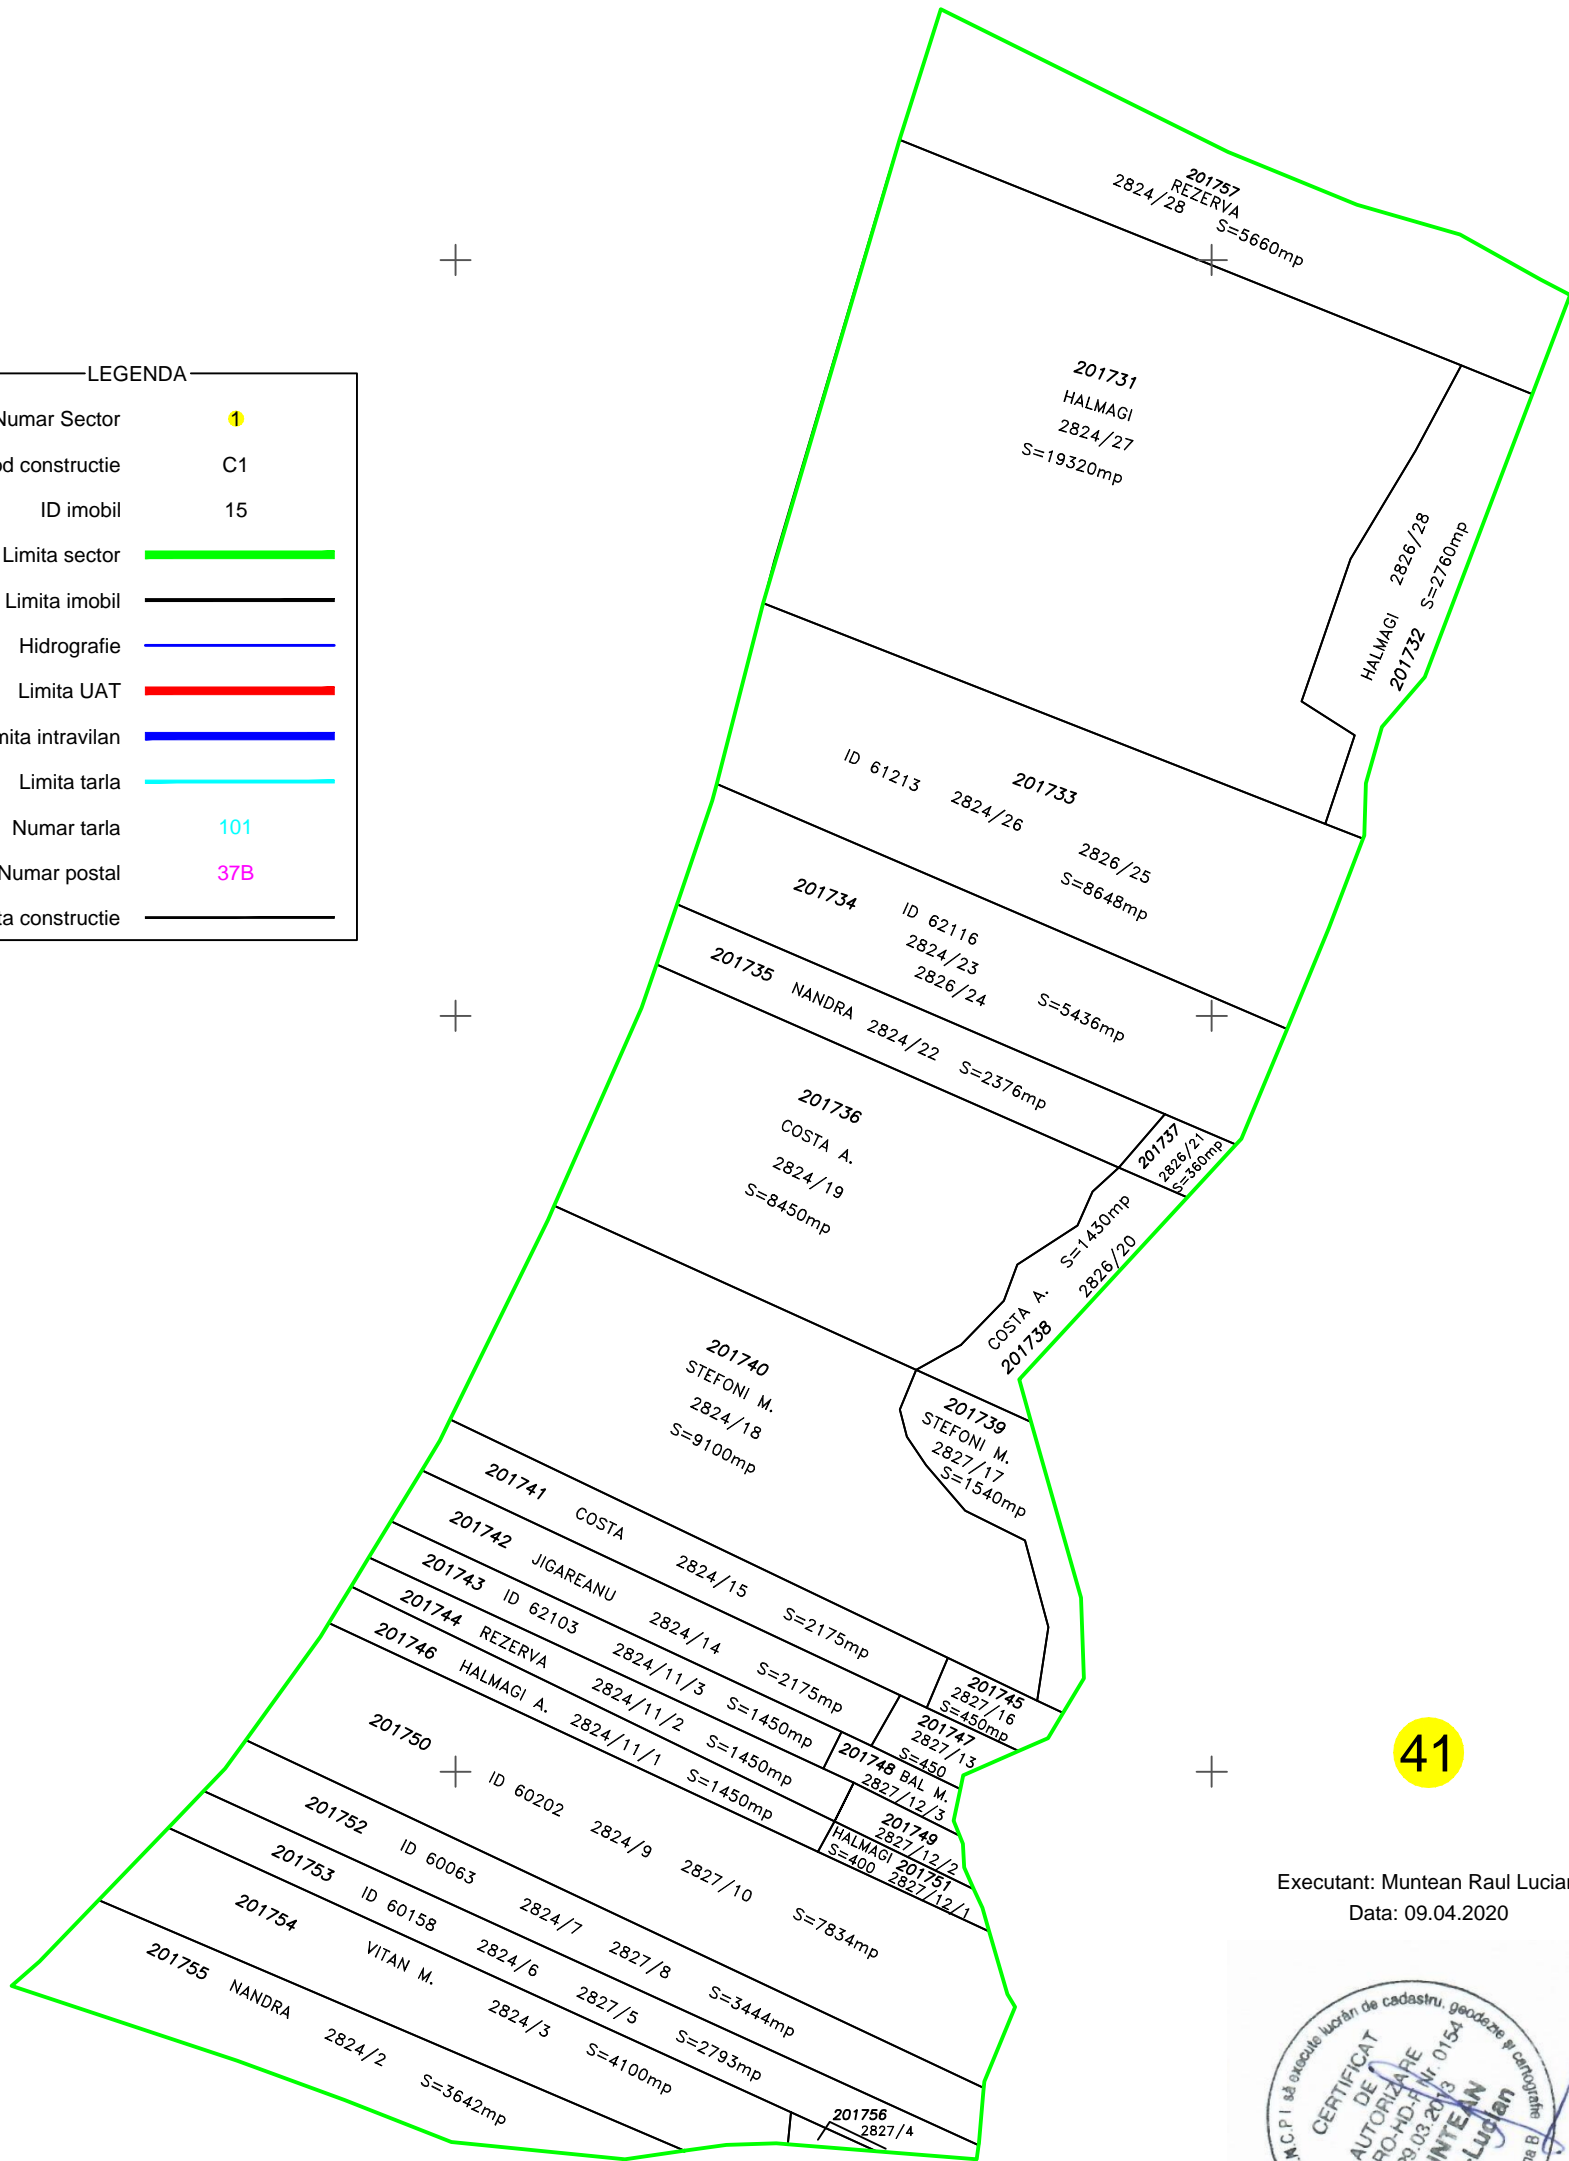

PLAN CADASTRAL

UAT: Salasu de Sus, judetul: HUNEDOARA, Sect. cad. 41, plansa 1

Scara 1:2000

Sistem de proiectie: stereografic 1970

Spre Publicare

344600

344800

449400

449400

449200

449200

449000

449000

LEGENDA	
Numar Sector	1
Cod constructie	C1
ID imobil	15
Limita sector	
Limita imobil	
Hidrografie	
Limita UAT	
Limita intravilan	
Limita tarla	
Numar tarla	101
Numar postal	37B
Limita constructie	

41

Executant: Muntean Raul Lucian
Data: 09.04.2020

344600

344800