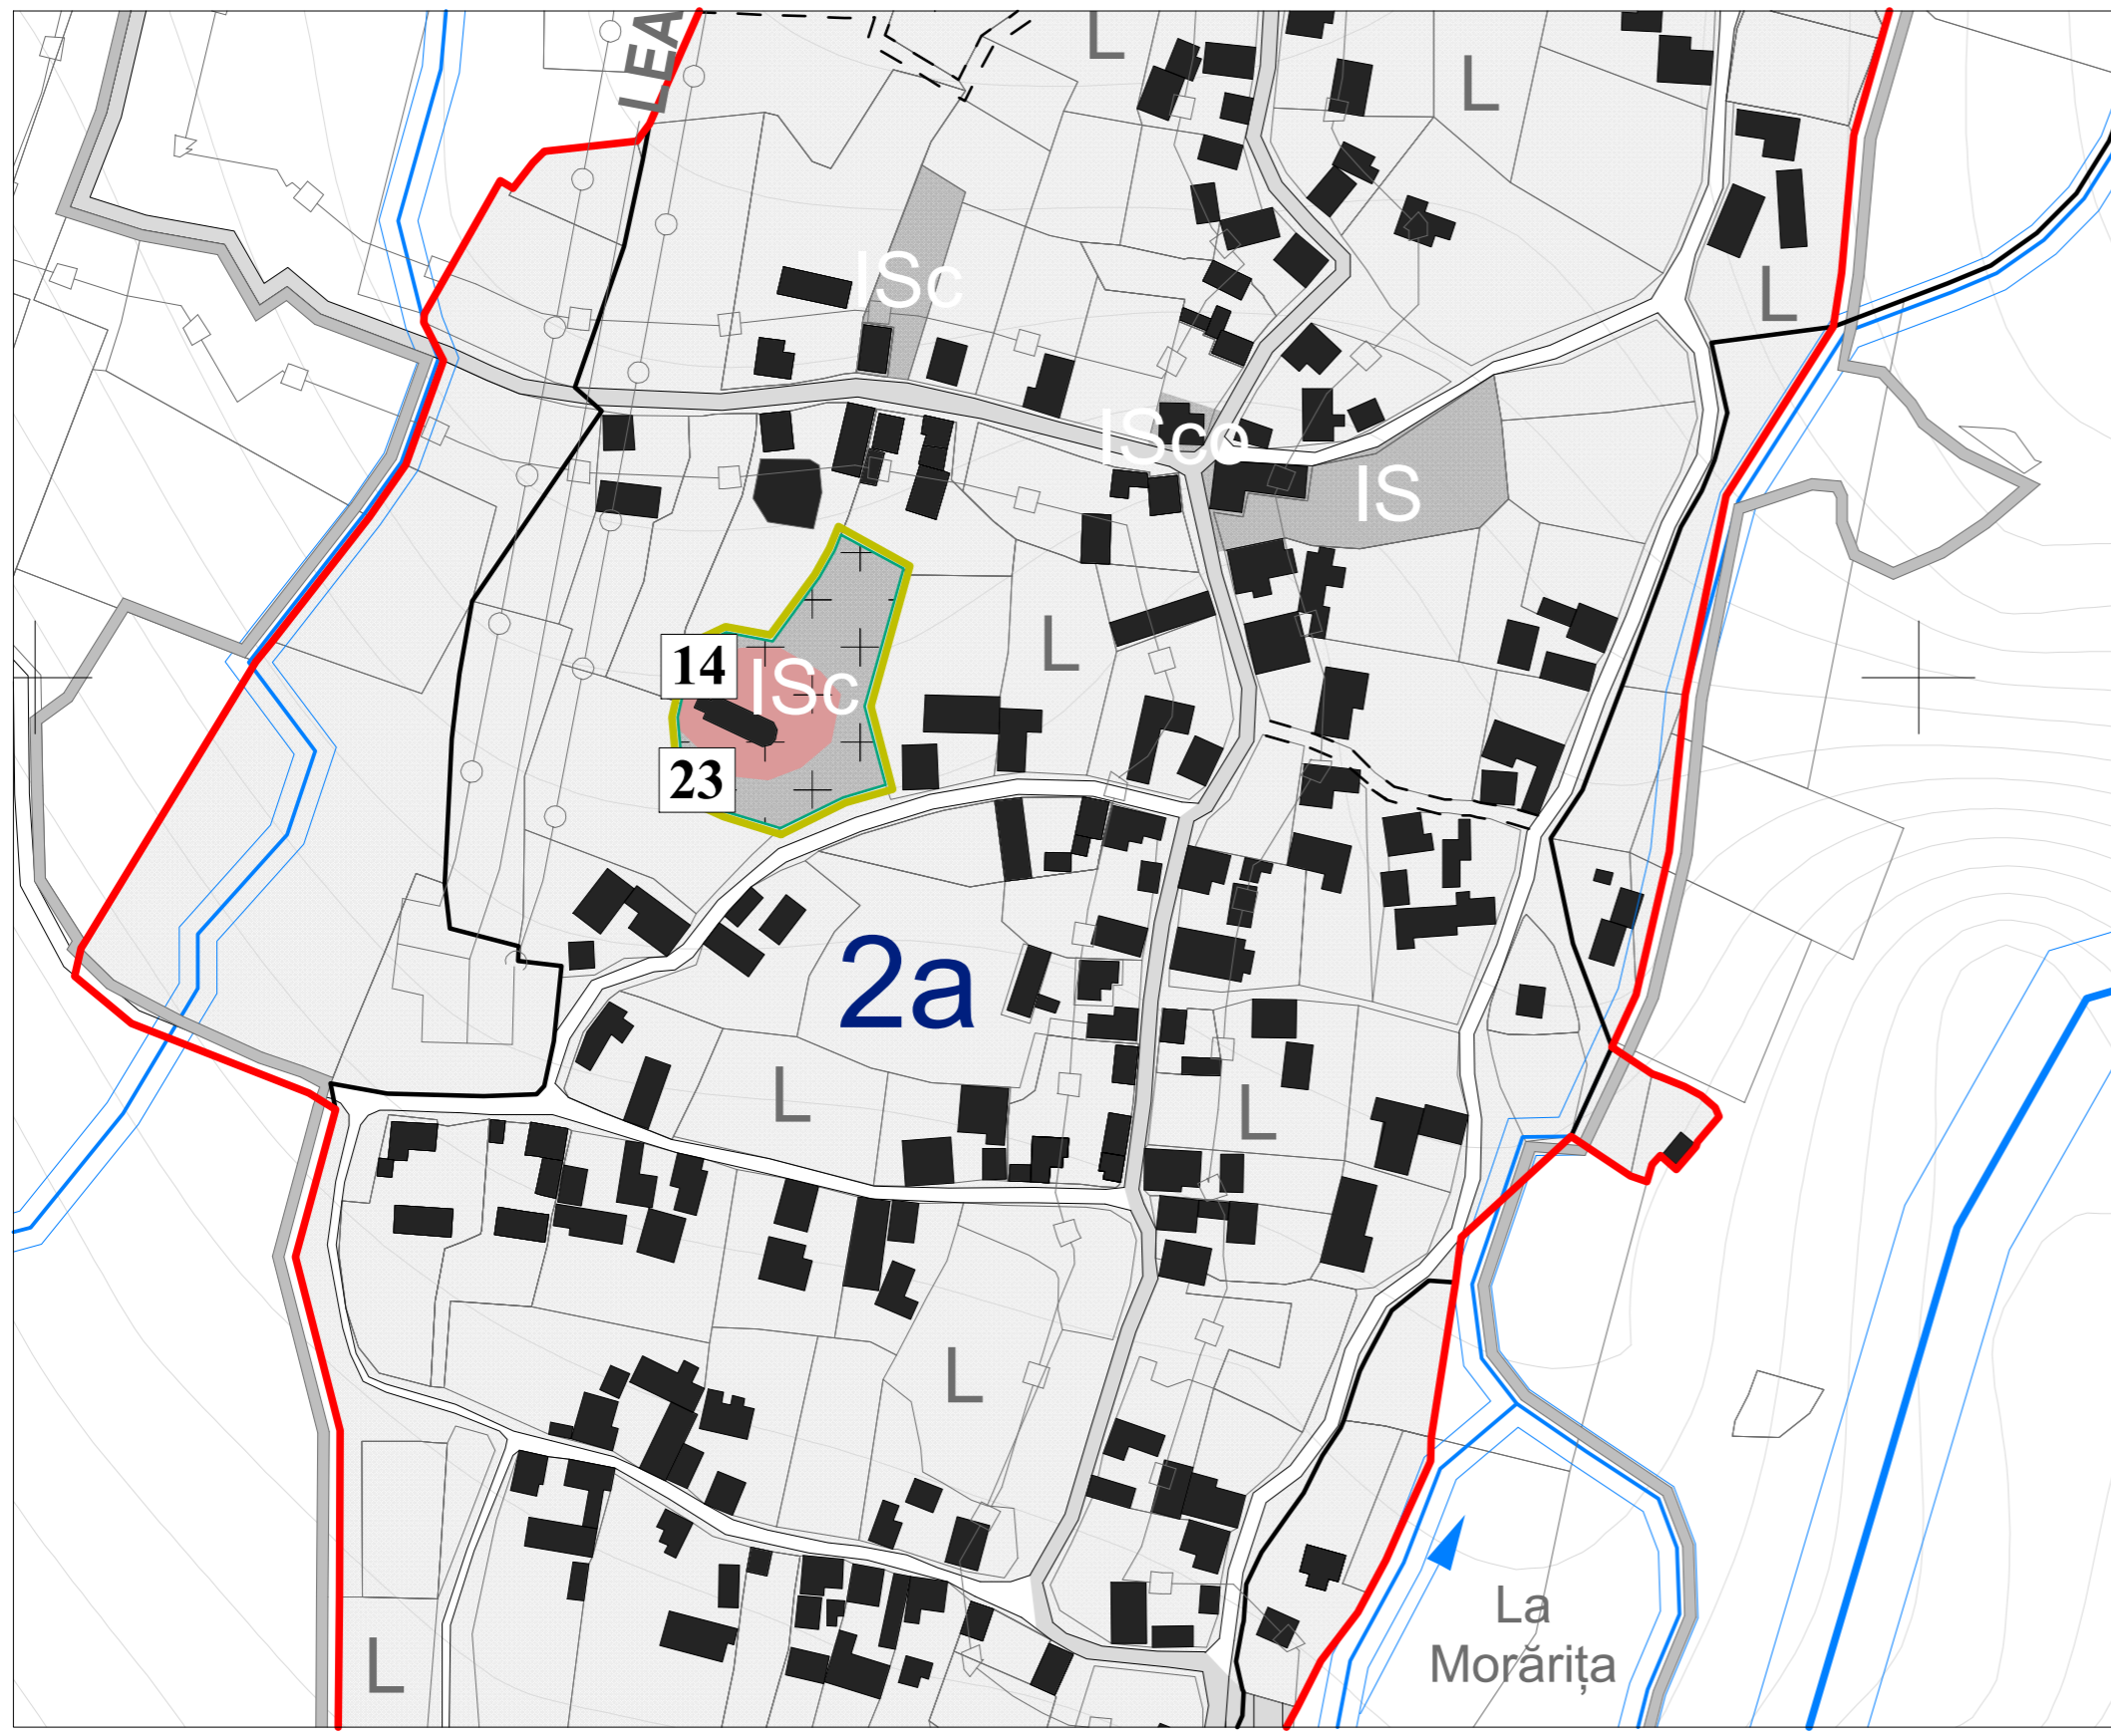

COMUNA SĂLAȘU DE SUS LOCALITATEA COROIEȘTI OBIECTIVE CU VALOARE DE PATRIMONIU

INVENTAR DE COORDONATE SITURI ARHEOLOGICE ÎNSCRISE ÎN R.A.N. CU ZONELE DE PROTECȚIE AFERENTE

23. Coroiești Sit arheologic Posibilă locuire medievală, Biserică		Zona de protecție pentru obiectivul nr. 23	
Nr. X - nord	Y - est	Nr. X - nord	Y - est
1 444475,86631	343704,08578	1 444469,40545	343672,13961
2 444472,37732	343695,13246	2 444489,43416	343670,58602
3 444473,67432	343683,82452	3 444502,16942	343673,45950
4 444486,33608	343670,82634	4 444509,39847	343678,29439
5 444489,43416	343670,58602	5 444511,94614	343683,51640
6 444494,53138	343671,73612	6 444509,61683	343695,81185
7 444504,57050	343677,09820	7 444515,75819	343700,32792
8 444507,28375	343681,20996	8 444524,78917	343706,96889
9 444508,16736	343688,08252	9 444530,82576	343710,67414
10 444508,21105	343698,26192	10 444537,94252	343713,96440
11 444501,88387	343709,28929	11 444528,88998	343730,51661
12 444495,69857	343714,78734	12 444492,38417	343720,30138
13 444482,71073	343712,07093	13 444471,42382	343725,89443
		14 444468,47311	343715,86115
		15 444459,93446	343697,92946
		16 444464,37425	343684,23459
		17 444465,35783	343681,20067

Obiective de patrimoniu local propuse pentru a fi clasate în L.M.I.:

Nr. Crt.	Denumire	Localitate	Datare
14	Biserica "Duminica Tuturor Sfinților"	COROIEȘTI	Posibil sec. XIV-XV, sec. XVIII

Situri arheologice înscrise în R.A.N.:

Nr.23 - Coroiești - Posibilă locuire medievală, La Biserică

LEGENDĂ

- LIMITE**
- LIMITĂ INTRAVILAN PROPUȘ
 - LIMITĂ INTRAVILAN EXISTENT
 - LIMITE U.T.R.-URI
- OBIECTIVE CU VALOARE DE PATRIMONIU**
- SITURI ARHEOLOGICE ÎNSCRISE ÎN R.A.N.
 - OBIECTIVE DE PATRIMONIU LOCAL PROPUSE PENTRU CLASARE ÎN L.M.I.
- ZONE DE PROTECȚIE ALE OBIECTIVELOR CU VALOARE DE PATRIMONIU**
- ZONE DE PROTECȚIE ALE SITURILOR ARHEOLOGICE ÎNSCRISE ÎN R.A.N.